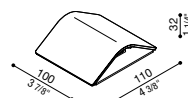

Tegolo U&D

IP 67 IK 10 20J xx9 50°C MAX 1/2 500 MAX CE UK CA	LED			COL.	CODE *
	W	LM	REAL LM		
	6	400	120	AC DIRECT	LL152020 ☐
					LL15202W ☐
					LL15202G ☐
					LL15202D ☐
					LL15202K ☐