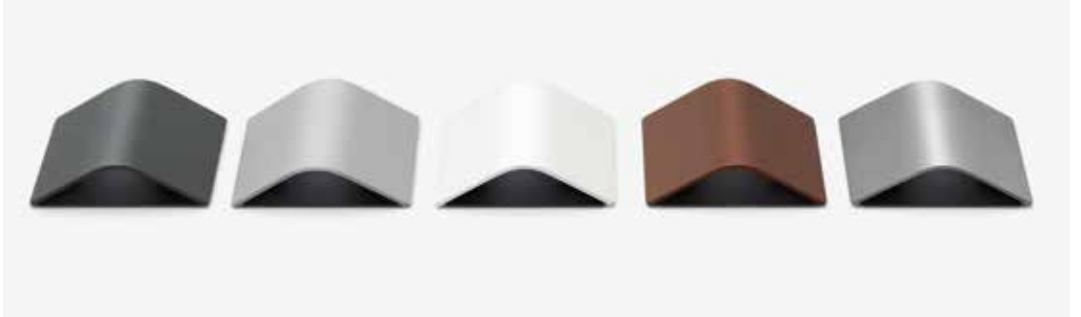

FEATURES

Colori disponibili.
Available colours.
Couleurs disponibles.