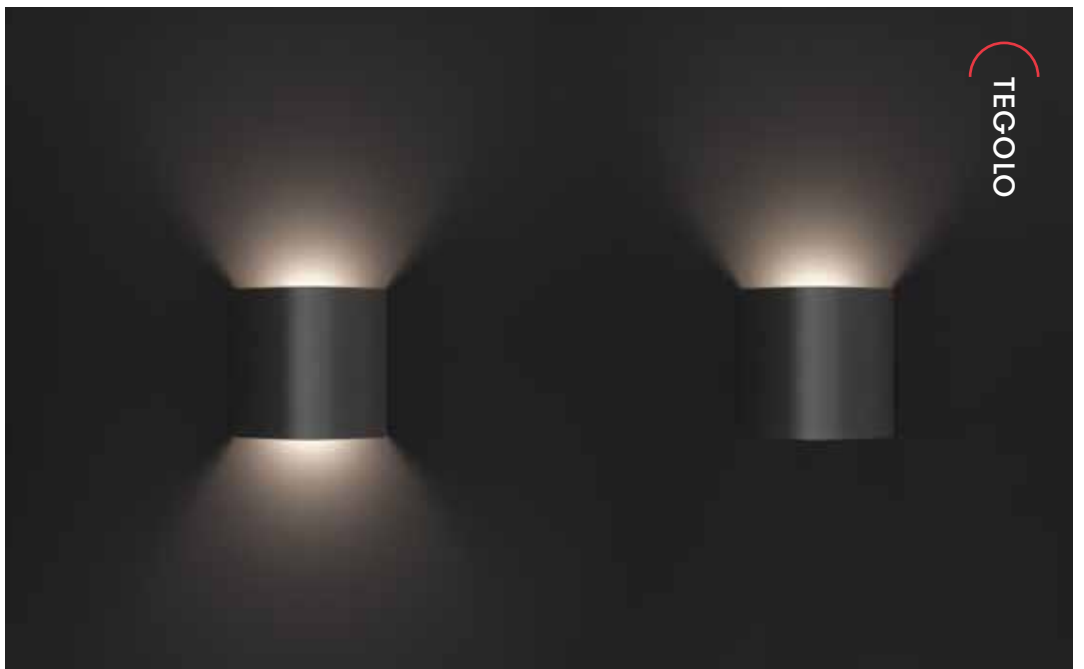

Montaggio.
Installation.
Installation.

Installabile su scatola standard 502.
Installation on recess box 502.
Pour installation sur boîte standard 502.