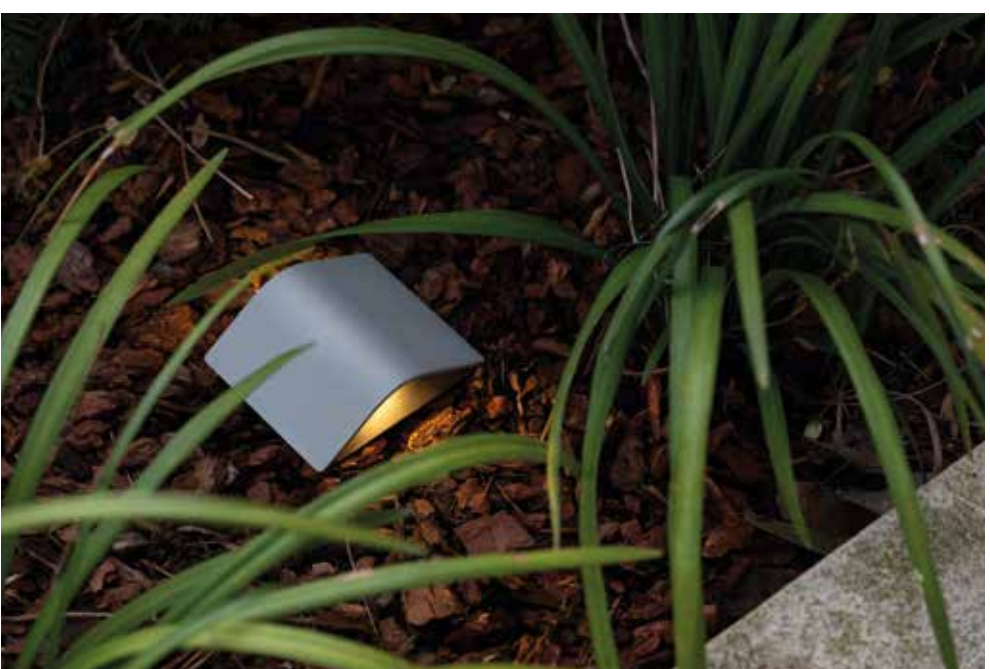

Matériel du corps: Acier et aluminium | Type de diffuseur: Verre sérigraphié | Traitement: Bord de mer

#### Bornier linéaire 3 voies

Bornier linéaire 3 voies à 3 pôles, IP68, pour câble diam. 7/13,5 mm.

CoL.	Code
-	LB11294

TEGOLO

TEGOLO US&D