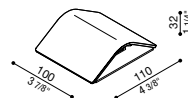

## Tegolo

IP 67 IK 10 20J xx9 50°C MAX 1/2 500 MAX CE UK CA	LED			COL.	CODE *
	W	LM	REAL LM		
	3	200	60	AC DIRECT	LL152010 <input type="checkbox"/>
					LL15201W <input type="checkbox"/>
					LL15201G <input type="checkbox"/>
					LL15201D <input type="checkbox"/>
					LL15201K <input type="checkbox"/>