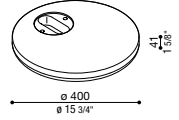

Accessori | Accessories | Accessoires

Base in cemento per Hasta

Compatibile con il modello Hasta e Hasta R.

Concrete base fot Hasta
Suitable for Hasta and Hasta R.

Embase en béton pour Hasta
Compatible avec Hasta et Hasta R.

CoL.	Code
-	LB1510001