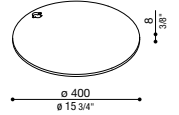

Spina shuko dimmerabile per Hasta

Accessorio comprensivo di 2m di cavo 3X0.75 in PVC

Dimmable shuko plug for Hasta
Accessory including 2m of 3X0.75 PVC cable

Prise shuko à gradation pour Hasta
Accessoire comprenant 2m de câble PVC 3X0.75.