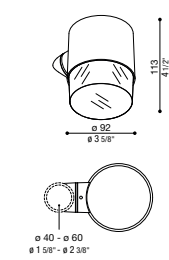

CLIC UP POST

IP 65 IK 06 1J xx3 CE UK CA	LED			COL.	CODE	*
	W	LM	REAL LM			
5	600	330	AC DIRECT		LL14814B	☐
					LL14814D	☐
					LL14814K	☐
LAMP			COL.	CODE	*	
ATT	LAMP MAX	CFL				
GU10	1 x 7 (LED)			LU14814B	☐	
				LU14814K	☐