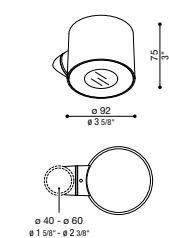

CLIC POST

IP 65 IK 06 1J xx3 CE UK CA	LED			COL.	CODE	*
	W	LM	REAL LM			
5	600	362	AC DIRECT		LL14804B	☐
					LL14804D	☐
					LL14804K	☐
LAMP			COL.	CODE	*	
ATT	LAMP MAX	CFL				
GU10	1 x 7 (LED)			LU14804B	☐	
				LU14804K	☐