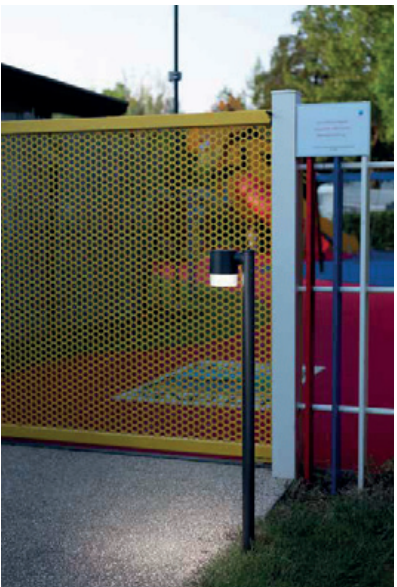

CLIC UP POST