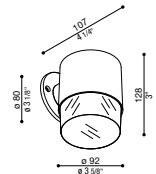

* Complete the CODE LED COLOUR N | 4000 K 2 | 2700 K - lm -5% 3 | 3000 K - lm -5%

CLIC UP WALL

		LED				
IP 65 IK 06 1J xx3		W	LM	REAL LM	COL.	CODE *
CE UK CA	5	600	330	AC DIRECT		LL14812B <input type="checkbox"/>
						LL14812W <input type="checkbox"/>
						LL14812L <input type="checkbox"/>
						LL14812D <input type="checkbox"/>
						LL14812V <input type="checkbox"/>
						LL14812T <input type="checkbox"/>
		LAMP				
GU10		ATT	LAMP MAX	CFL	COL.	CODE *
			1 x 7 (LED)			LU14812B
						LU14812W
						LU14812L