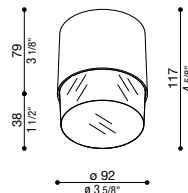

CLIC UP TOP

IP 65 IK 06 1J xx3		LED							
W	LM	REAL LM	COL.	CODE	*				
5	600	330	 AC DIRECT	LL14811B	☐				
				LL14811W	☐				
				LL14811L	☐				
				LL14811D	☐				
				LL14811V	☐				
				LL14811T	☐				
LAMP									
ATT	LAMP MAX	CFL	COL.	CODE	*				
GU10	1 x 7 (LED)		LU14811B						
			LU14811W						
			LU14811L