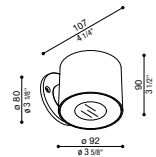

* Complete the CODE LED COLOUR N | 4000 K 2 | 2700 K - lm -5% 3 | 3000 K - lm -5%

CLIC UP WALL

		LED				
IP 65 IK 06 1J xx3		W	LM	REAL LM	COL.	CODE *
CE UK CA	5	600	330	AC DIRECT		LL14812B <input type="checkbox"/>
						LL14812W <input type="checkbox"/>
						LL14812L <input type="checkbox"/>
						LL14812D <input type="checkbox"/>
						LL14812V <input type="checkbox"/>
						LL14812T <input type="checkbox"/>
		LAMP				
GU10		ATT	LAMP MAX	CFL	COL.	CODE *
			1 x 7 (LED)			LU14812B
						LU14812W
						LU14812L