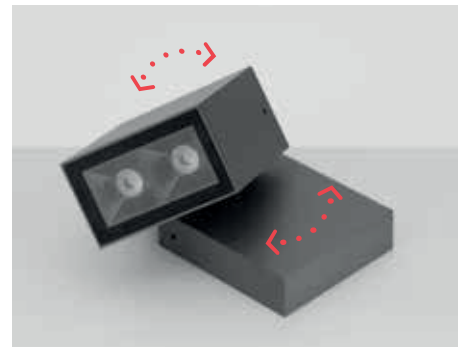

Rotazione e inclinazione combinate.
Combined rotation and tilting.
Rotation et inclinaison combinées.