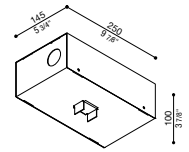

Armatura da incasso Kura X1

Armatura da incasso per getti in calcestruzzo.

Col.	Code

Recess box Kura X1

Recessed box for concrete castings.

-	LB1470002

Armature à encastrer Kura X1

Boîte à encastrer pour les pièces en béton.