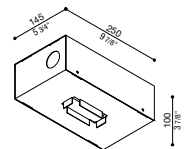

Armature à encastrer Kura X3

Boîte à encastrer pour les pièces en béton.