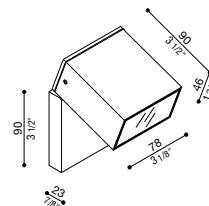

Kura Reg X2

IP65 IK.06.1J.xx3 CE UK ER	LED					
	W	LM	REAL LM		COL.	CODE *
	4	360	310	220-240.V		LL14707W□□
						LL14707L□□
						LL14707D□□
						LL14707K□□
	4	360	310	700mA-6V		LZ14707W□□
						LZ14707L□□
					LZ14707D□□	
					LZ14707K□□