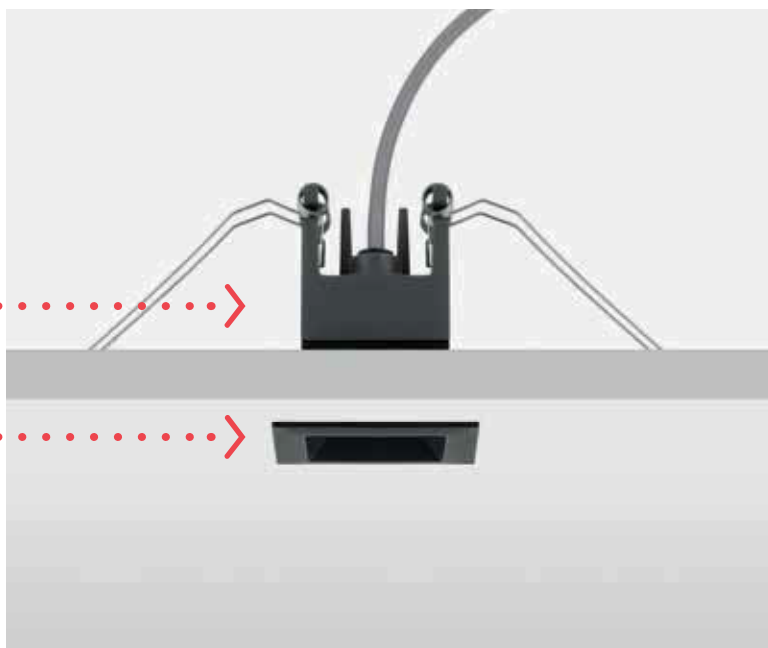

FEATURES

Protezione IP65 sull'intero prodotto.
IP65 protection on the entire product.
Protection IP65 sur l'ensemble du produit.

IP 65 . . . . . >

IP 65 . . . . . >