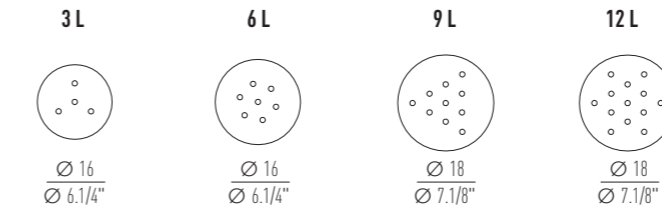

colored canopy / rosone in tinta

for_ Glace
Alba
Canova
Rosée
Ball
Ball Mini

SUSPENSION

without canopy for composition / senza rosone per composizioni

for_ Glace
Alba
Canova
Rosée
Ball
Ball Mini

CANOPIES

rosoni