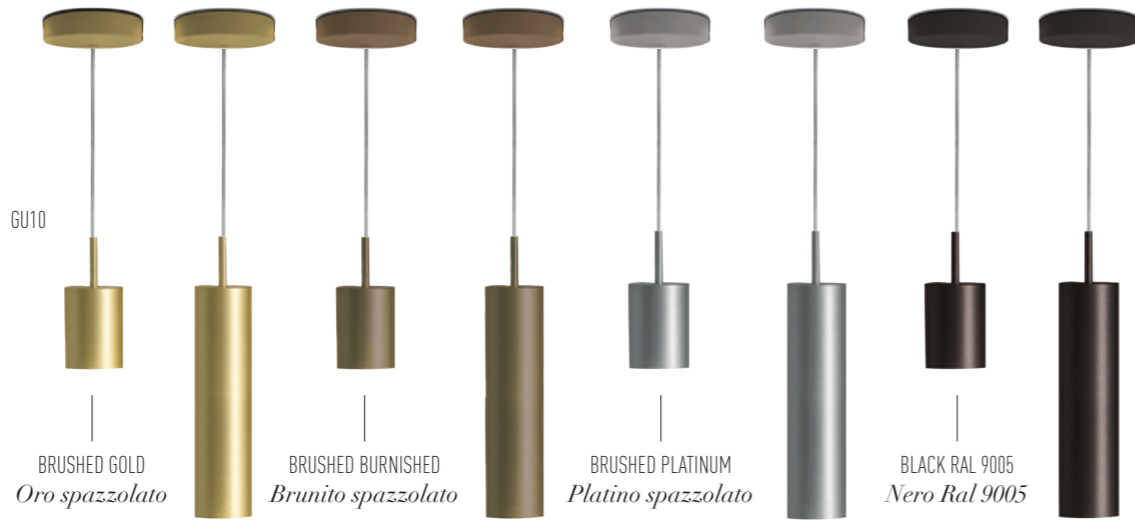

BLACK RAL 9005
Nero Ral 9005

CEILING GU10

*for_ Glace
Alba
Canova
Rosée
Ball
Ball Mini*

BRUSHED GOLD
Oro spazzolato

BRUSHED BURNISHED
Brunito spazzolato

BRUSHED PLATINUM
Platino spazzolato

BLACK RAL 9005
Nero Ral 9005

BRUSHED GOLD
Oro spazzolato

BRUSHED BURNISHED
Brunito spazzolato

BRUSHED PLATINUM
Platino spazzolato

BLACK RAL 9005
Nero Ral 9005

FLOOR E14

for_ Ball Mini

BRUSHED GOLD
Oro spazzolato

BRUSHED BURNISHED
Brunito spazzolato

BRUSHED PLATINUM
Platino spazzolato

BLACK RAL 9005
Nero Ral 9005

STRUCTURE

montature

SUSPENSION

white canopy / rosone bianco

for_ Glace
Alba
Canova
Rosée
Ball
Ball Mini

SUSPENSION

colored canopy / rosone in tinta

for_ Glace
Alba
Canova
Rosée
Ball
Ball Mini

SUSPENSION

without canopy for composition / senza rosone per composizioni

for_ Glace
Alba
Canova
Rosée
Ball
Ball Mini

CANOPIES

rosoni