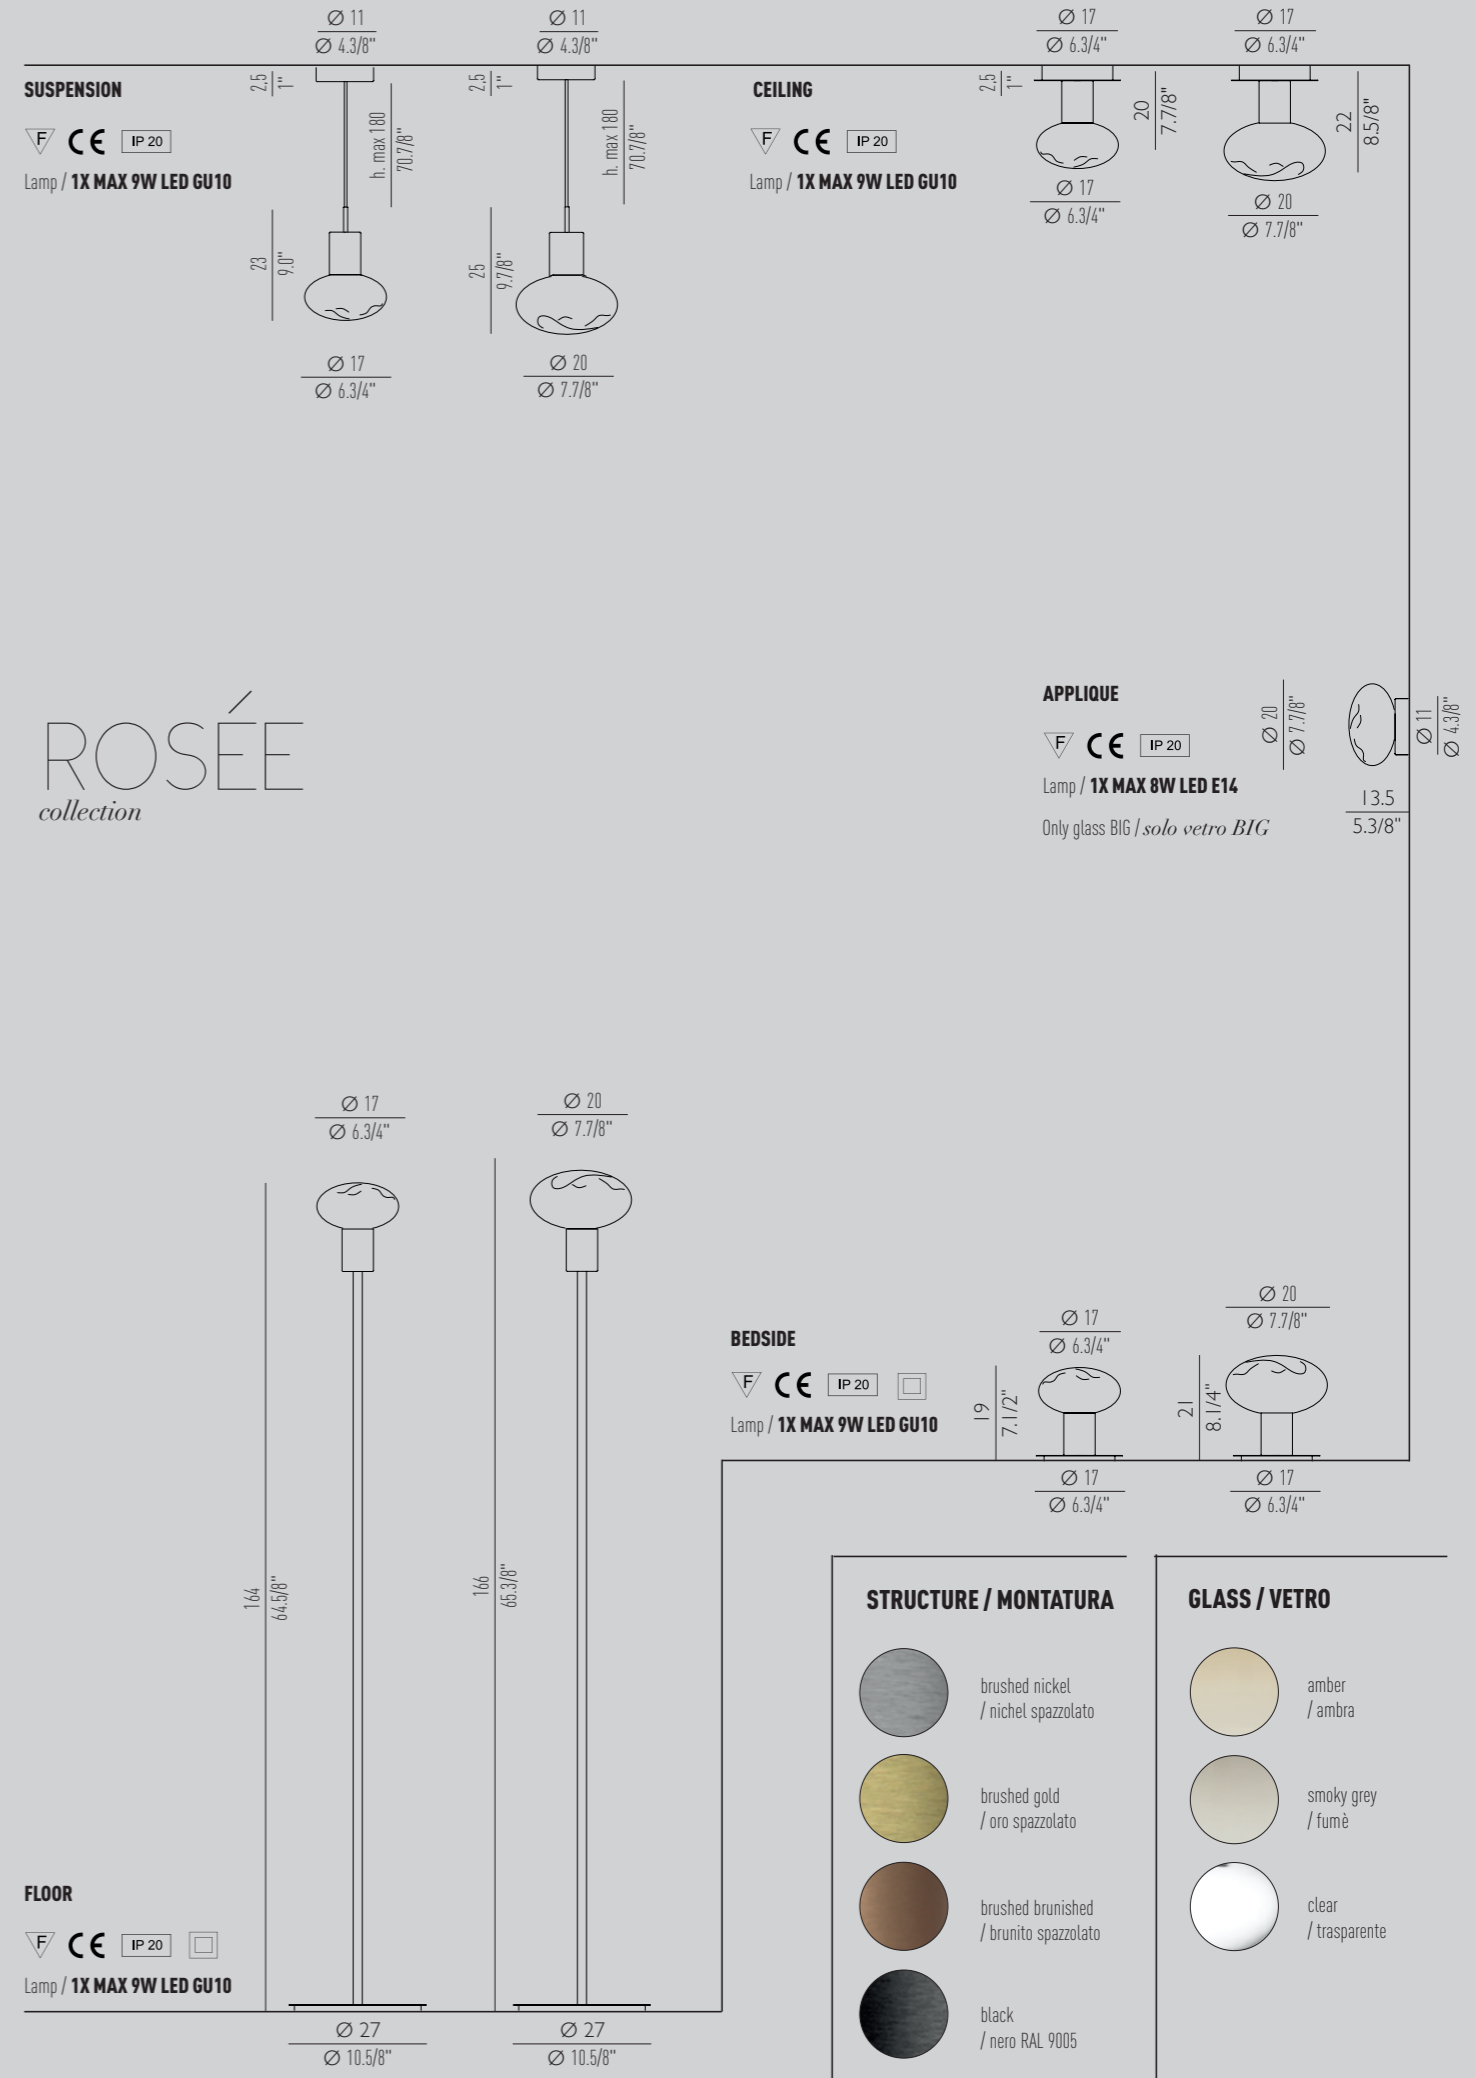

ROSÉE

BALL

BALL MINI