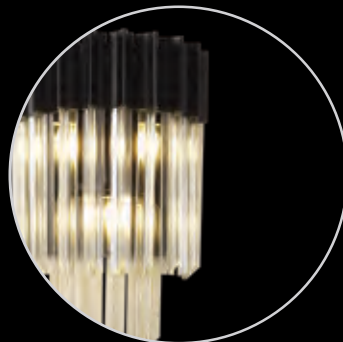

LMT8937
Matt Black/Cognac

LMT9007
Matt Black/Clear

LMT9008
Matt Black/Smoked

LMT9009
Ø 300 ↓ 650 (mm)
3 x E14 20W, 11kg
Matt Black/Cognac

wall light

LMT9001
↑ 410 ↔ 275 ↔ 160 (mm)
3 x E14 20W
Matt Black/Clear