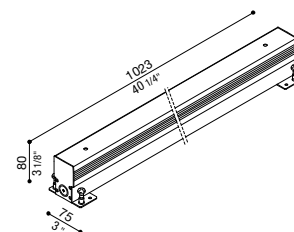

Armatura da incasso RNC 1020

Armatura da incasso in alluminio.

Recess box RNC 1020

Aluminium recessed box.

CoL.	Code
-	LB1380004

Armature à encastrer RNC 1020

Armature à encastrer en aluminium.