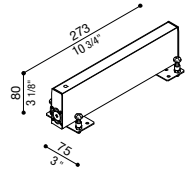

Chiavi di rimozione RNC

Chiavi per rimozione apparecchio.

RNC removal keys

Keys for device removal

CoL.	Code
-	LB1380000

Clés de retrait RNC

Clés pour retirer l'appareil.

Armatura da incasso RNC Slim 270

Armatura da incasso in alluminio.

Recess box RNC Slim 270

Aluminium recessed box.

CoL.	Code
-	LB1380005

Armature à encastrer RNC Slim 270

Armature à encastrer en aluminium.