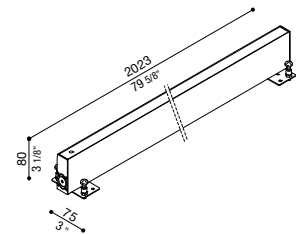

Armatura da incasso RNC Slim 2020

Armatura da incasso in alluminio.

Recess box RNC Slim 2020

Aluminium recessed box.

CoL.	Code
-	LB1380010

Armature à encastrer RNC Slim 2020

Armature à encastrer en aluminium.