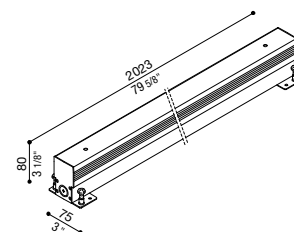

CoL.	Code
-	LB1380004

Armature à encastrer RNC 1020

Armature à encastrer en aluminium.

Armatura da incasso RNC 2020

Armatura da incasso in alluminio.

Recess box RNC 1020

Aluminium recessed box.

CoL.	Code
-	LB1380009