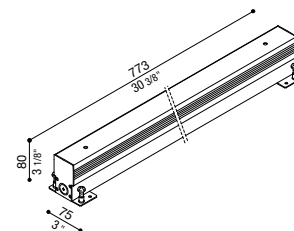

Armatura da incasso RNC 770

Armatura da incasso in alluminio.

Recess box RNC 770

Aluminium recessed box.

CoL.	Code
-	LB1380003

Armature à encastrer RNC 770

Armature à encastrer en aluminium.