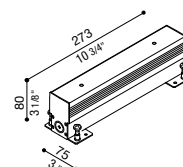

Chiavi di rimozione RNC

Chiavi per rimozione apparecchio.

RNC removal keys

Keys for device removal

CoL.	Code
-	LB1380000

Clés de retrait RNC

Clés pour retirer l'appareil.

Armatura da incasso RNC 270

Armatura da incasso in alluminio.

Recess box RNC 270

Aluminium recessed box.

CoL.	Code
-	LB1380001

Armature à encastrer RNC 270

Armature à encastrer en aluminium.