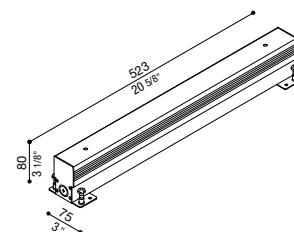

Armatura da incasso RNC 520

Armatura da incasso in alluminio.

Recess box RNC 520

Aluminium recessed box.

CoL.	Code
-	LB1380002

Armature à encastrer RNC 520

Armature à encastrer en aluminium.