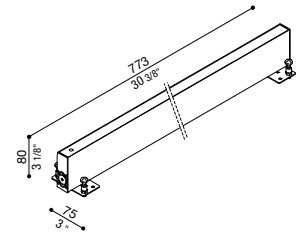

Armatura da incasso RNC Slim 770

Armatura da incasso in alluminio.

Recess box RNC Slim 770

Aluminium recessed box.

CoL.	Code
-	LB1380007

Armature à encastrer RNC Slim 770

Armature à encastrer en aluminium.