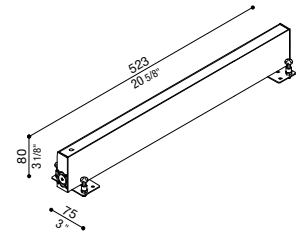

Armatura da incasso RNC Slim 520

Recess box RNC Slim 520

Aluminium recessed box.

CoL.	Code
-	LB1380006

Armature à encastrer RNC Slim 520

Armature à encastrer en aluminium.