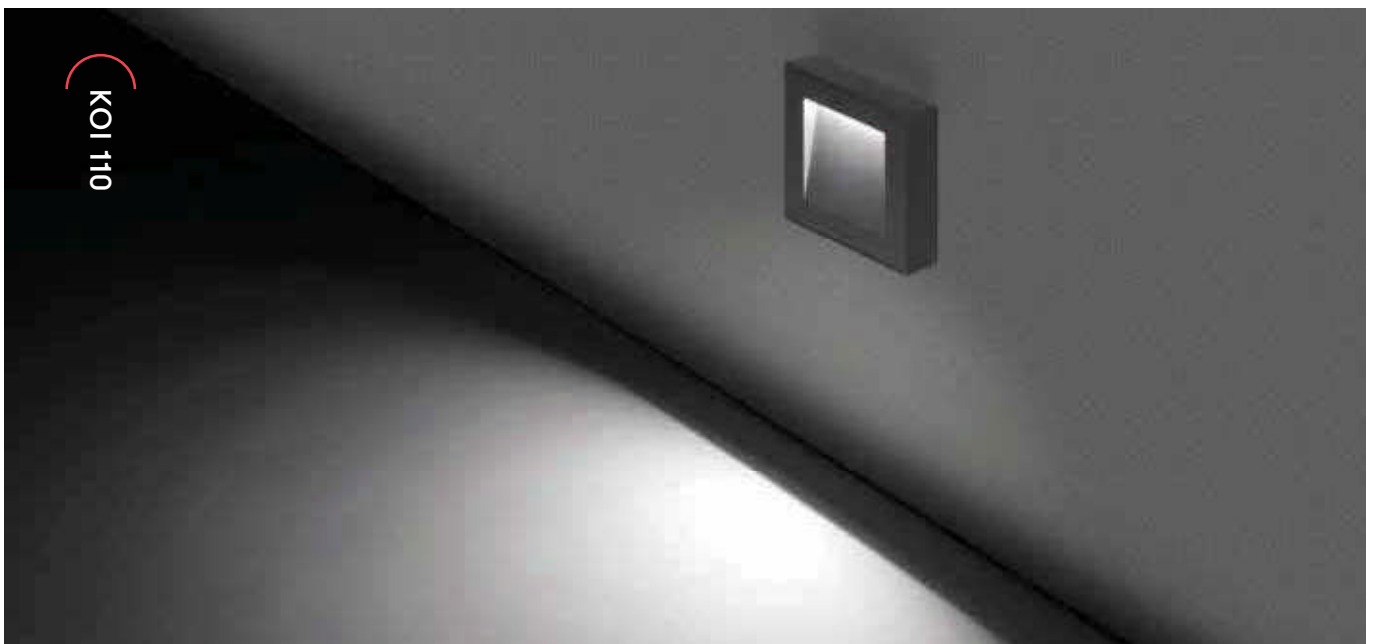

FEATURES

Colori disponibili.
Available colours.
Couleurs disponibles.

Direttamente a parete.
Surface mounting.
En saillie.

Con scatolette standard.
Surface mounting on recess box.
En saillie sur boîte d'encastrement.