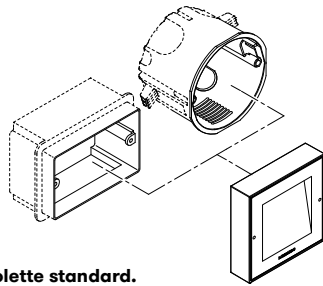

Con scatolette standard.
Surface mounting on recess box.
En saillie sur boîte d'encastrement.